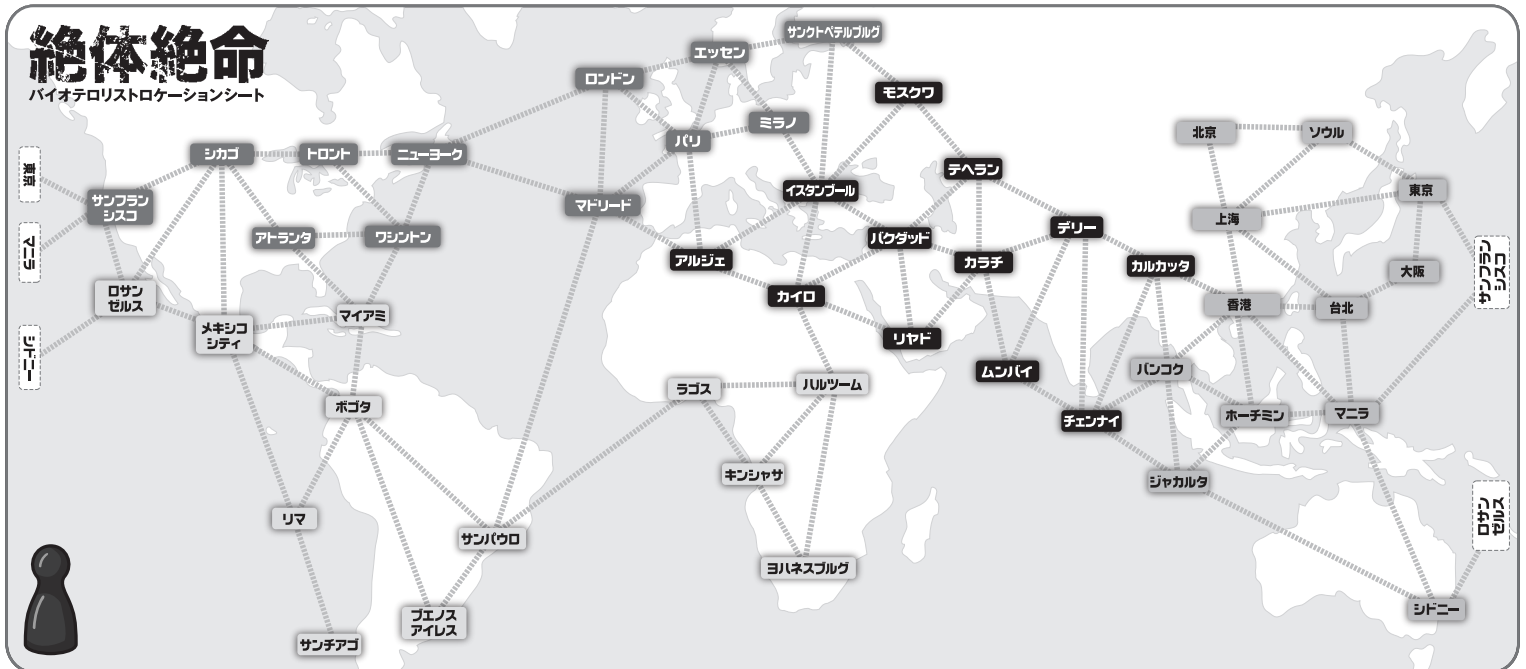

絶体絶命

バイオテロリストロケーションシート

開始都市:				14			
1				15			
2				16			
3				17			
4				18			
5				19			
6				20			
7				21			
8				22			
9				23			
10				24			
11				25			
12				26			
13				27			

日付	プレイヤー1	プレイヤー2
勝者	プレイヤー3	バイオテロリスト

車/船の移動	アトランタ	局地感染	アトランタ	カードを引く	-
直行便	→アトランタ	遠隔感染	アトランタ	脱出	アトランタ
チャーター便	↪アトランタ	破壊工作	X	バス	-